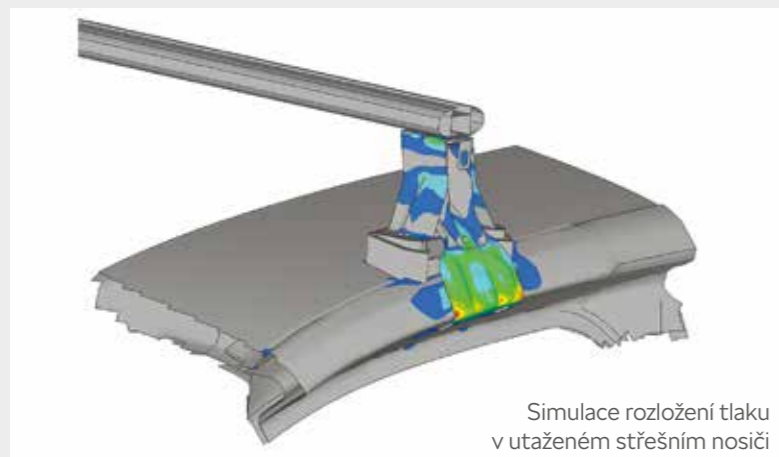

Nosič jízdních kol na tažné zařízení

ŠKODA Originální příslušenství

(000 071 105F)

Adaptér

(z 13pólové zásuvky na 7pólovou)

ŠKODA Originální příslušenství

(EAZ 000 001A)

Nosiče procházejí mnoha náročnými testy. V různých podmínkách se ověřuje například jejich odolnost vůči korozi, nosnost, pevnost nebo životnost; zkouší se také následná vodotěsnost vozu po instalaci nosiče. Během tzv. City Crash testu musí nosič zatížený hmotností 90 kg zůstat na karoserii i při přetížení cca 12 G trvajícím 50 milisekund (simulace nárazu).