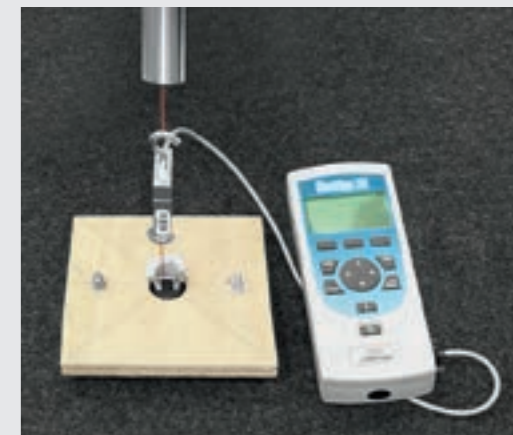

Testování pevnosti fixačních elementů