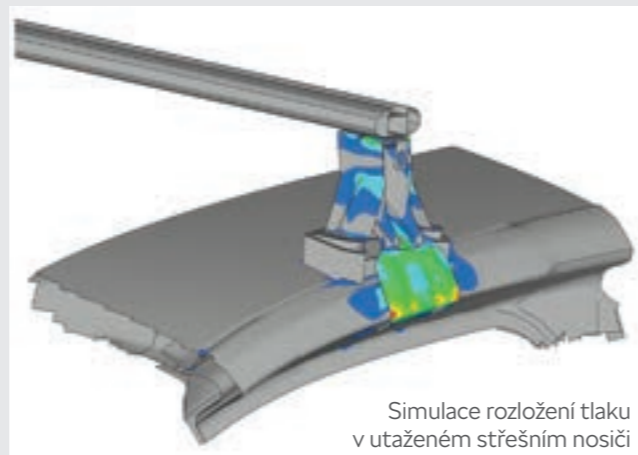

PŘEPRAVA

Určitě máte se svou rodinou spoustu plánů, jak si užít volný čas, kam se vydat a co nového vidět. Ať už se jedná o sportovní výpravy, poznávací dovolené, nebo jen víkendové cesty na chatu, může se stát, že ani objemný zavazadlový prostor nestačí. Řešení je však jednoduché: ŠKODA Originální příslušenství, které Vám umožní převážet sportovní výbavu a další zavazadla mimo interiér vozu.

Základní střešní nosič

- ŠKODA Originální příslušenství
- > 3dveřová verze (1ST 071 126)
- > 5dveřová verze (1ST 071 126A)

Simulace rozložení tlaku v utaženém střešním nosiči

Nosiče procházejí mnoha náročnými testy. V různých podmínkách se ověřuje například jejich vodotěsnost, odolnost vůči korozi, nosnost, pevnost nebo životnost. Během tzv. City Crash testu musí nosič zatížený vahou 90 kg zůstat na karoserii i při přetížení cca 12 G trvajícím 50 milisekund (simulace nárazu).