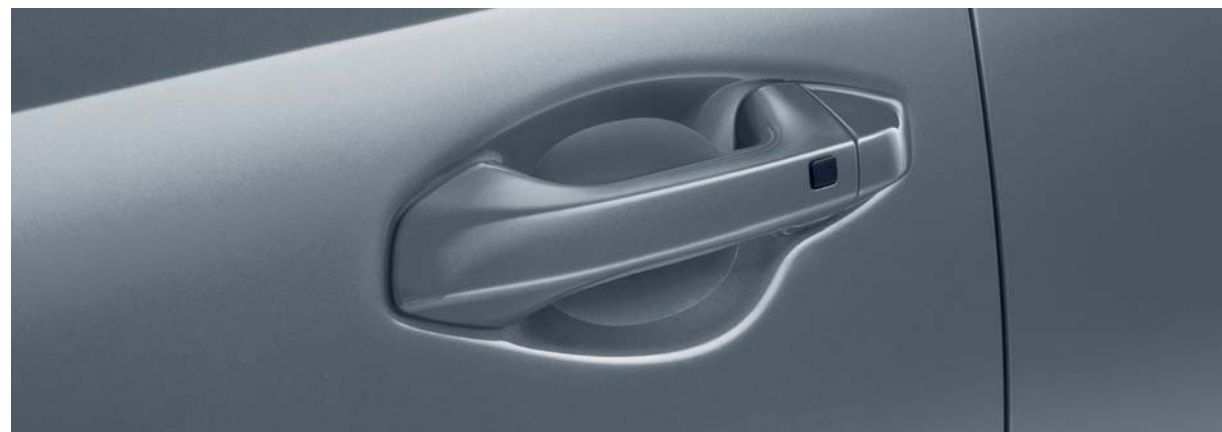

Zadní zástěrky

J7460ADE30 (Hatchback Base Line)

J7460ADE30GT (Hatchback GT a GT Line)

J7460ADE40 (Sportswagon)

J7460ADE50 (ProCeed)

Ochranná fólie zadního nárazníku. Bud'te bez starostí při časté manipulaci s nákladem - s vědomím, že horní hrana vašeho zadního nárazníku je spolehlivě chráněna před možnými škrábanci a odřením. K dispozici v černém a transparentním provedení.

J7272ADE00BL (černá / nelze použít pro MY22 GT a GT Line / Hatchback)

J7272ADE00TR (transparentní / nelze použít pro MY22 GT a GT Line / Hatchback)

J7272ADE10BL (černá / Sportswagon)

J7272ADE10TR (transparentní / Sportswagon)